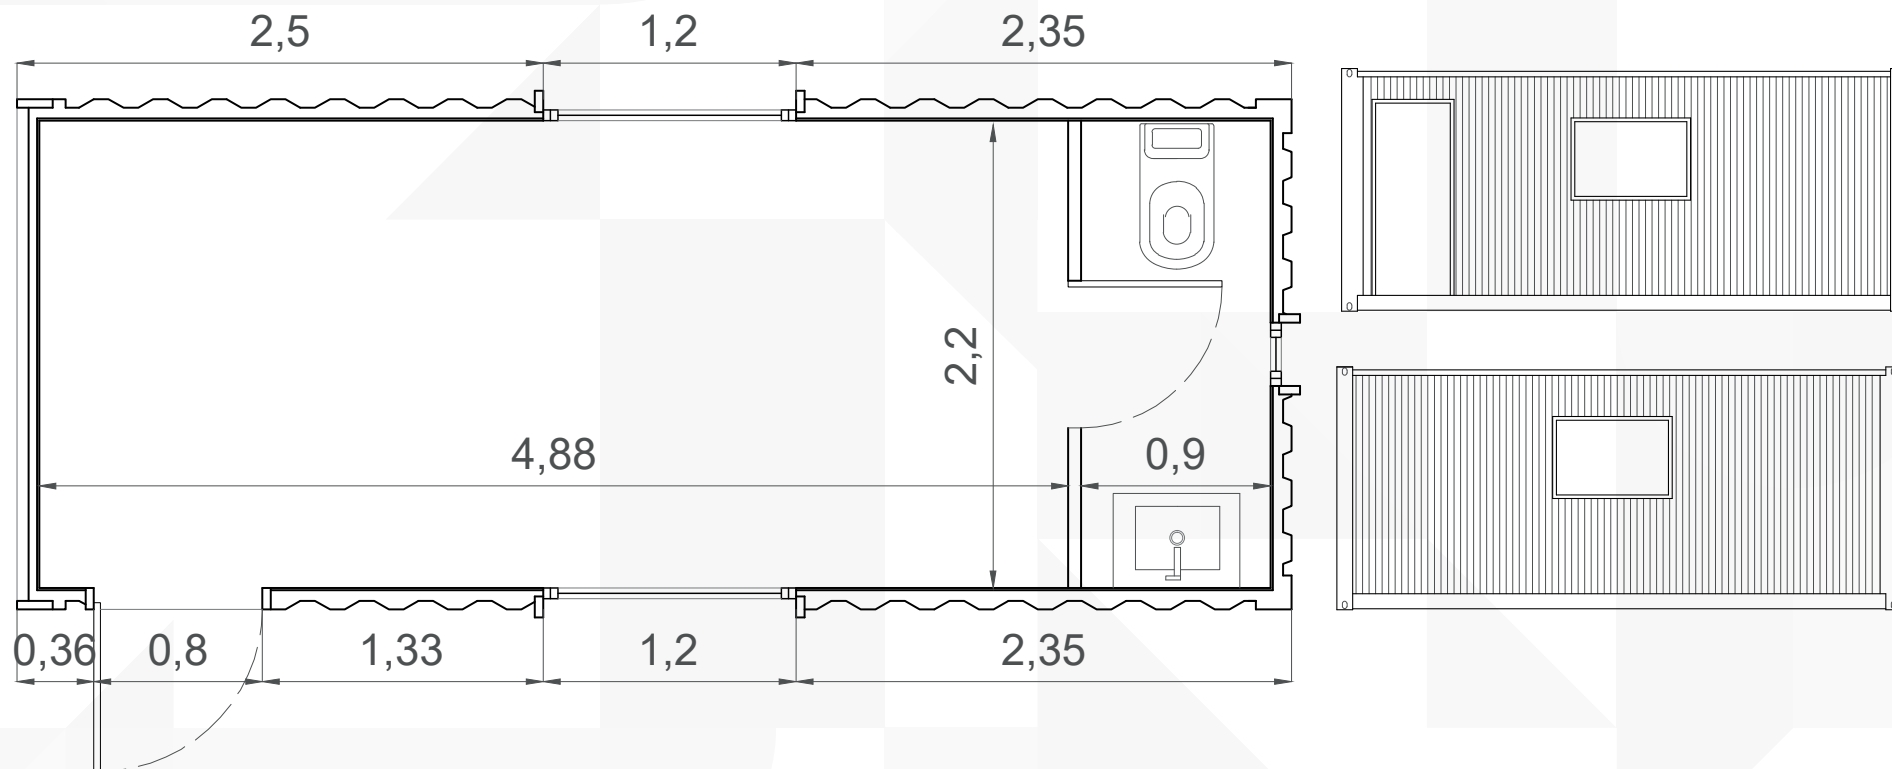

OFICINA
20 PIES

ESPECIFICACIONES

MEDIDAS

Ancho: 2,4 m
Largo: 6 m

ABERTURAS

Ventanas: 2
(2: 1,5m x 1m)
Opción con baño
(0,3 m x 0,7 m)

Puerta: 1
(0,8 m x 2,05 m)

EQUIPAMIENTO

AISLACIÓN

Aislación acústica y térmica provista de lana de vidrio de 50 mm de espesor, con un fieltro de aluminio que actúa como barrera de vapor en paredes y techo.

Estandar: Lana de vidrio

Opcional: Celulosa proyectada